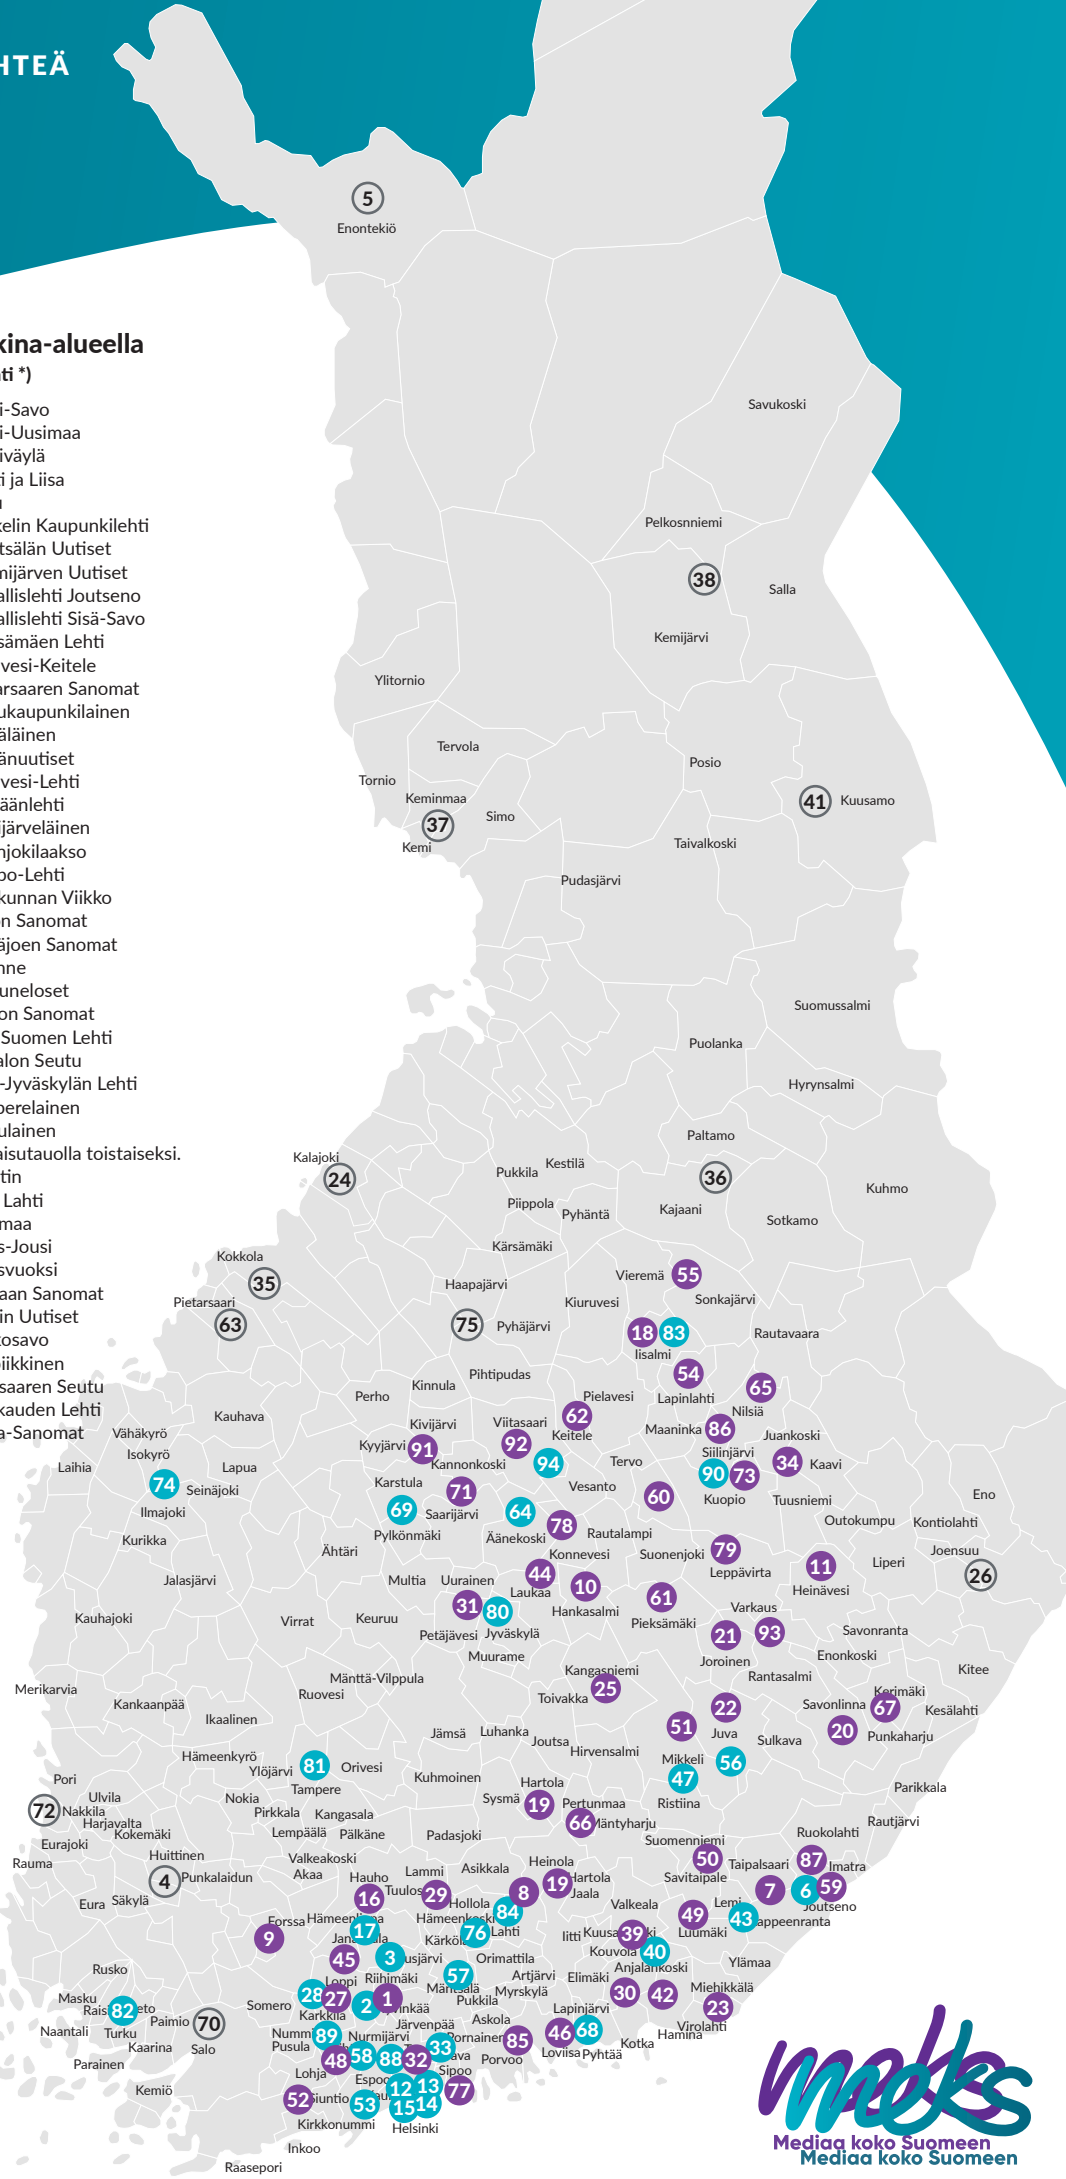

Mediatulo
Keskisuomalaisen
lehdillä tavoitetaan
2,1 miljoonaa
lukijaa viikossa
(printti ja digi) KMT 2021

*) Meks-kumppanilehtien myynti Meks, meks.fi