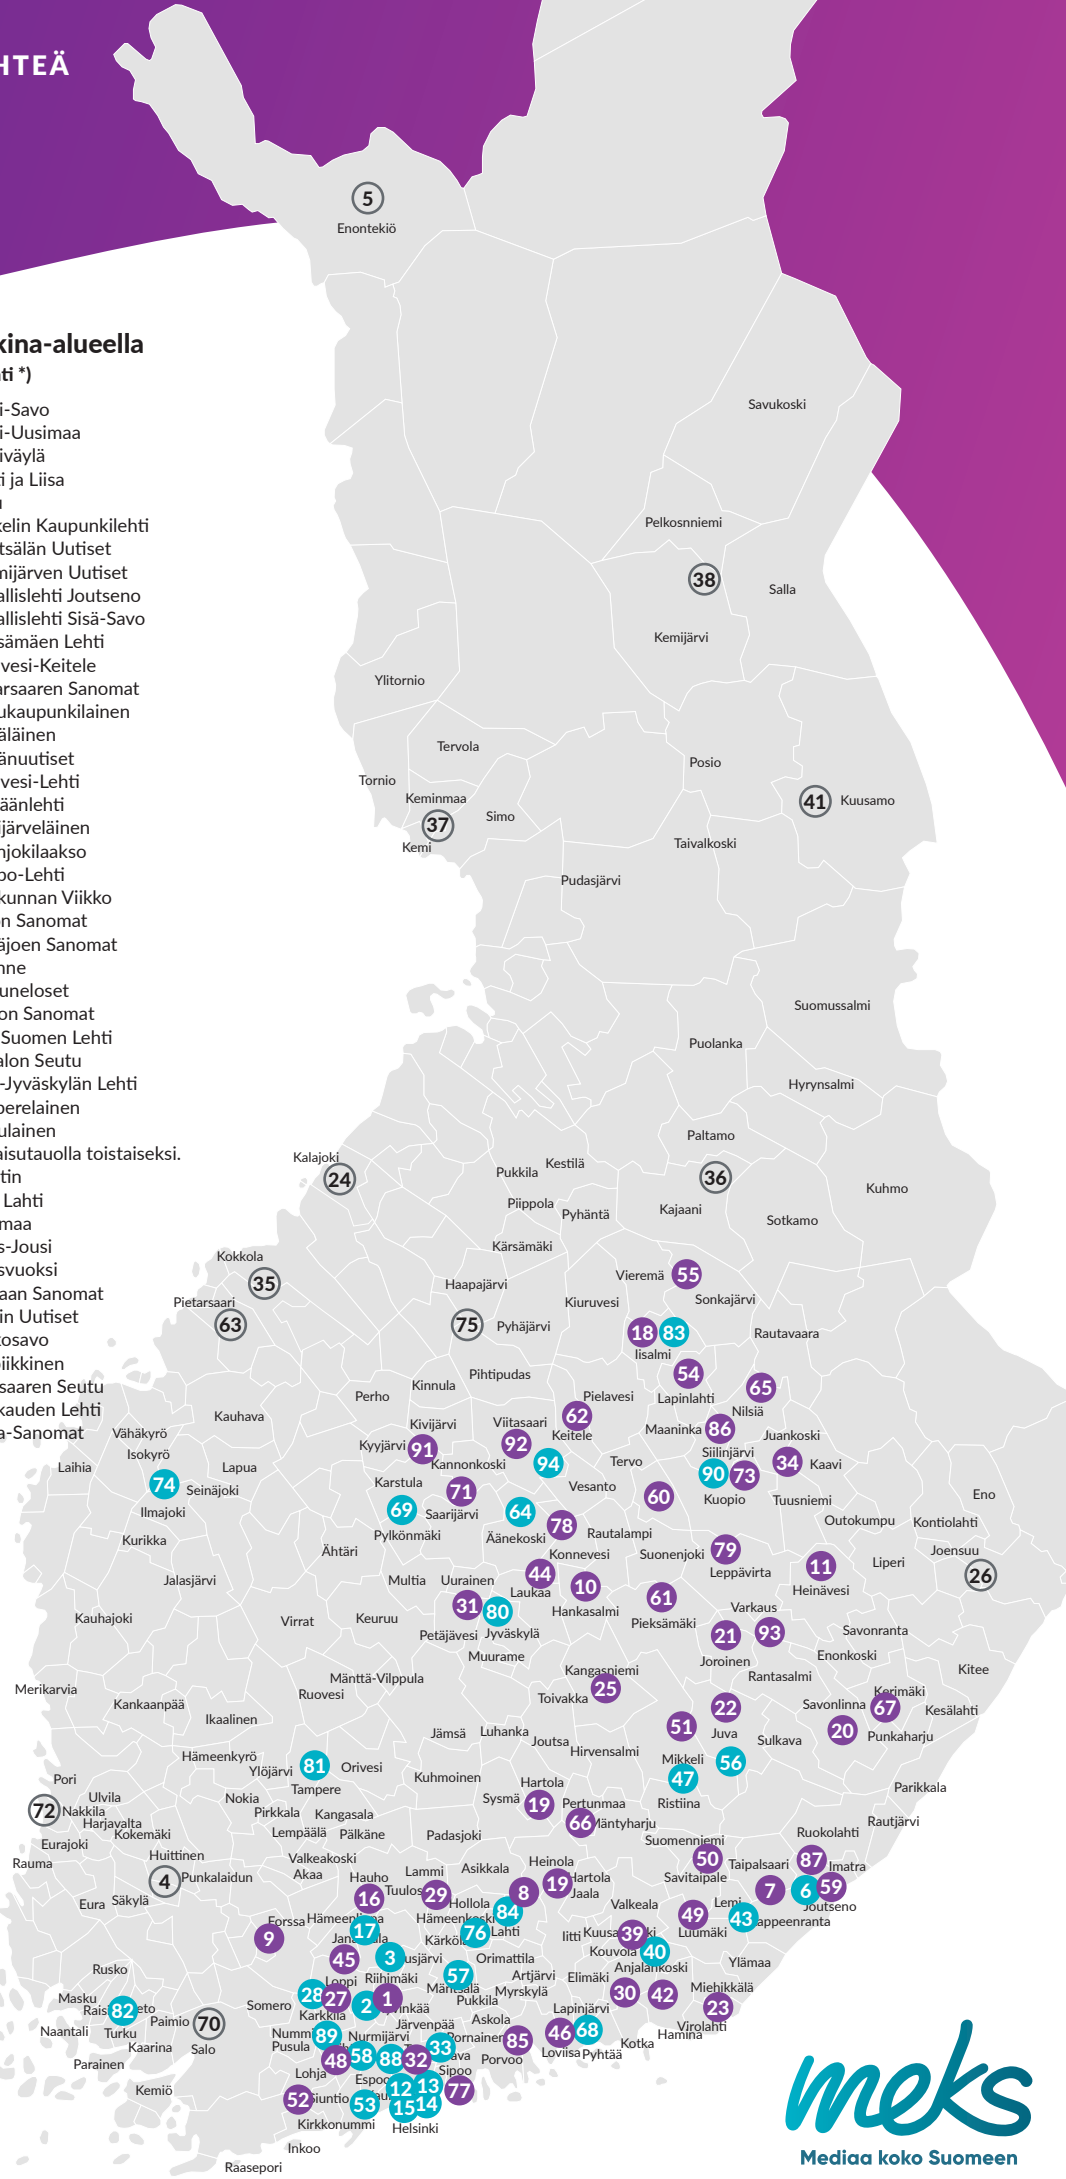

1 • Aamuposti	51 • Länsi-Savo
2 • Aamuposti Viikko (Hyvinkään aluepainos)	52 • Länsi-Uusimaa
3 • Aamuposti Viikko (Riihimäen aluepainos)	53 • Länsiväylä
4 ○ Alueviesti	54 • Matti ja Liisa
5 ○ Enontekiön Sanomat	55 • Miilu
6 • ES Keskiviikko	56 • Mikkelin Kaupunkilehti
7 • Etelä-Saimaa	57 • Mäntsälän Uutiset
8 • Etelä-Suomen Sanomat	58 • Nurmijärven Uutiset
9 • Forssan Lehti	59 • Paikallislehti Joutseno
10 • Hankasalmen Sanomat	60 • Paikallislehti Sisä-Savo
11 • Heinäveden Lehti	61 • Pieksämäen Lehti
12 • Helsingin Uutiset	62 • Pielavesi-Keitele
13 • Kallio-Lehti	63 ○ Pietarsaaren Sanomat
14 • Munkin Seutu	64 • Pikkukaupunkilainen
15 • Rööperin Lehti	65 • Pitäjäläinen
16 • Hämeen Sanomat	66 • Pitäjänuutiset
17 • Hämeenlinnan Kaupunkiutiset	67 • Puruvesi-Lehti
18 • Iisalmen Sanomat	68 • Pyhtäänlehti
19 • Itä-Häme	69 • Saarijärveläinen
20 • Itä-Savo	70 ○ Salonjokilaakso
21 • Joroisten Lehti	71 • Sampo-Lehti
22 • Juvan Lehti	72 ○ Satakunnan Viikko
23 • Kaakonkulma	73 • Savon Sanomat
24 ○ Kalajaska	74 • Seinäjoen Sanomat
25 • Kangasniemen Kunnallislehti	75 ○ Selänne
26 ○ Karjalan Heili	76 • Seutuneluset
27 • Karkkilan Tienoo	77 • Sipoon Sanomat
28 • Karkkilan Tienoon Viikko	78 • Sisä-Suomen Lehti
29 • Keski-Häme	79 • Soisalon Seutu
30 • Keski-laakso	80 • Suur-Jyväskylän Lehti
31 • Keskisuomalainen	81 • Tamperelainen
32 • Keski-Uusimaa	82 • Turkulainen
33 • Keski-Uusimaa Viikko	Julkaisutauolla toistaiseksi.
34 • Koillis-Savo	83 • Töllötin
35 ○ Kokkola-lehti	84 • Uusi Lahti
36 ○ Koti-Kajaani	85 • Uusimaa
37 ○ Kotikulmilla	86 • Utis-Jousi
38 ○ Koti-Lappi	87 • Utisvuoksi
39 • Kouvolan Sanomat	88 • Vantaan Sanomat
40 • KS Keskiviikko	89 • Vihdin Uutiset
41 ○ Kuusamon Seutu	90 • Viikkosavo
42 • Kymen Sanomat	91 • Viisipiikkinen
43 • Lappeenrannan Uutiset	92 • Viitasaaren Seutu
Julkaisutauolla toistaiseksi.	93 • Warkauden Lehti
44 • Laukaa-Konnevesi	94 • Wiita-Sanomat
45 • Lopen Lehti	
46 • Loviisan Sanomat	
47 • LS Keskiviikko	
Julkaisutauolla toistaiseksi.	
48 • Luoteis-Uusimaa	
49 • Luumäen Lehti	
50 • Länsi-Saimaan Sanomat	

Mediatulo
Keskisuomalaisen
lehdillä tavoitetaan
2,1 miljoonaa
lukijaa viikossa
(printti ja digi) KMT 2021

*) Meks-kumppanilehtien myynti Meks, meks.fi