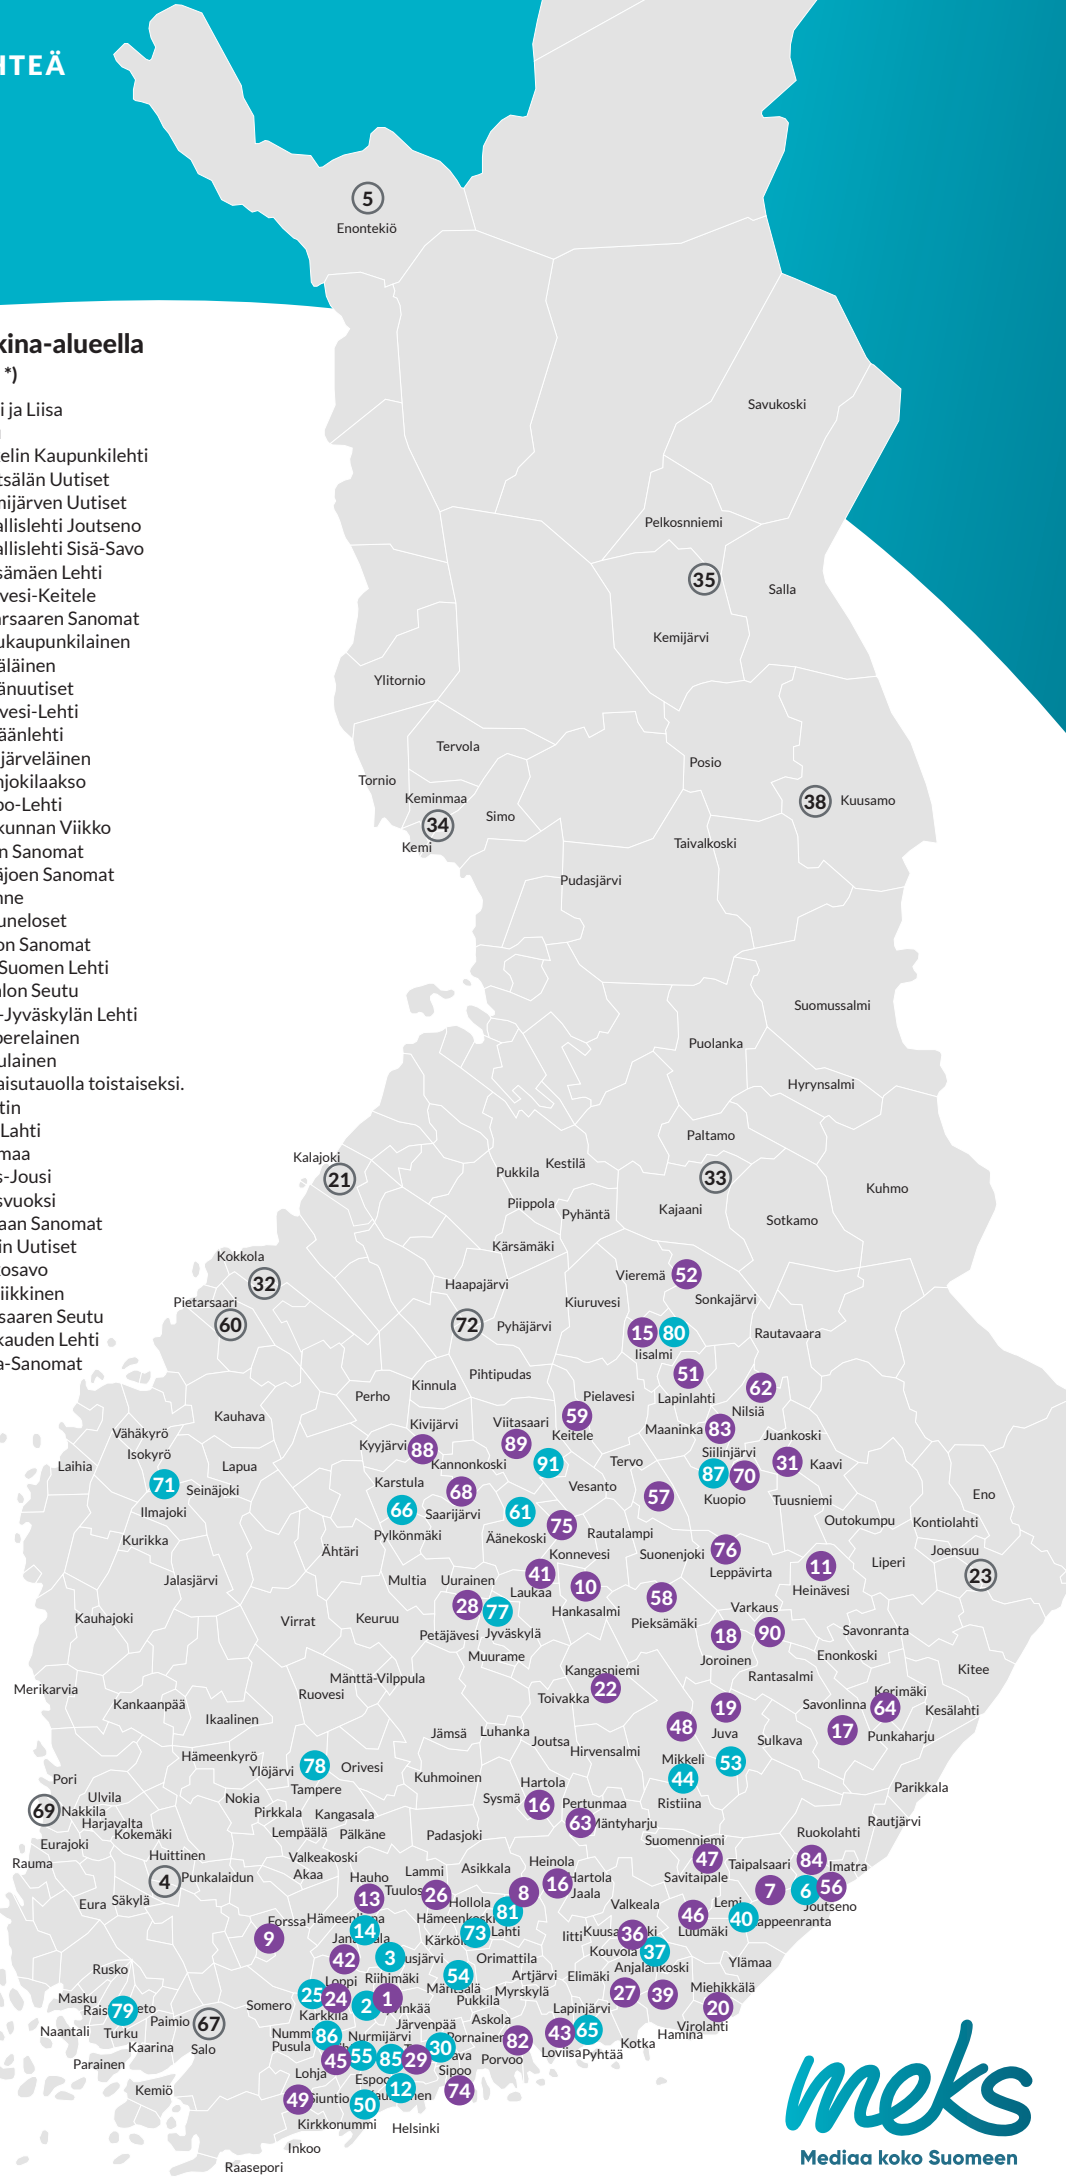

Mediatulo
Keskisuomalaisen
lehdillä tavoitetaan
2,1 miljoonaa
lukijaa viikossa
(printti ja digi) KMT 2021

*) Meks-kumppanilehtien myynti Meks, meks.fi